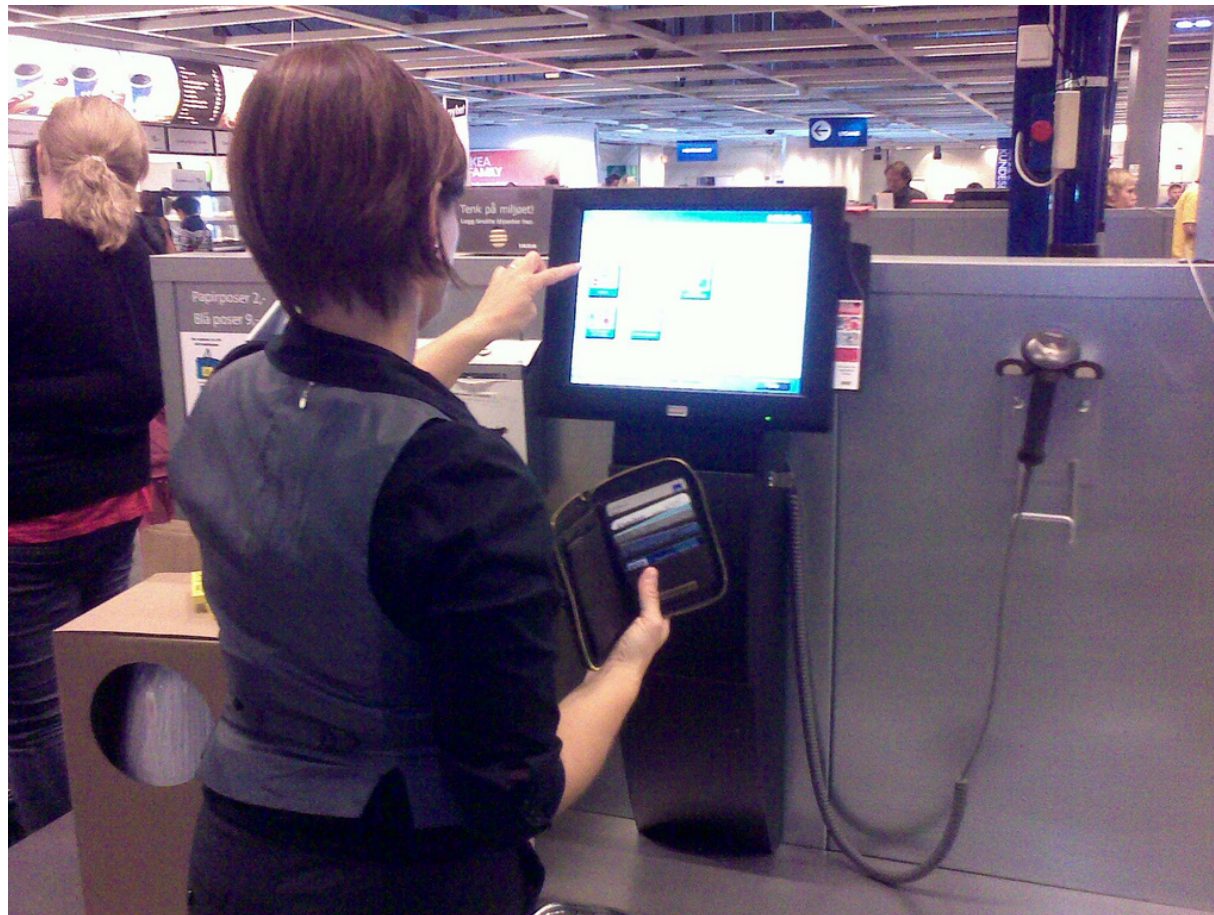

Tillit på IKEA