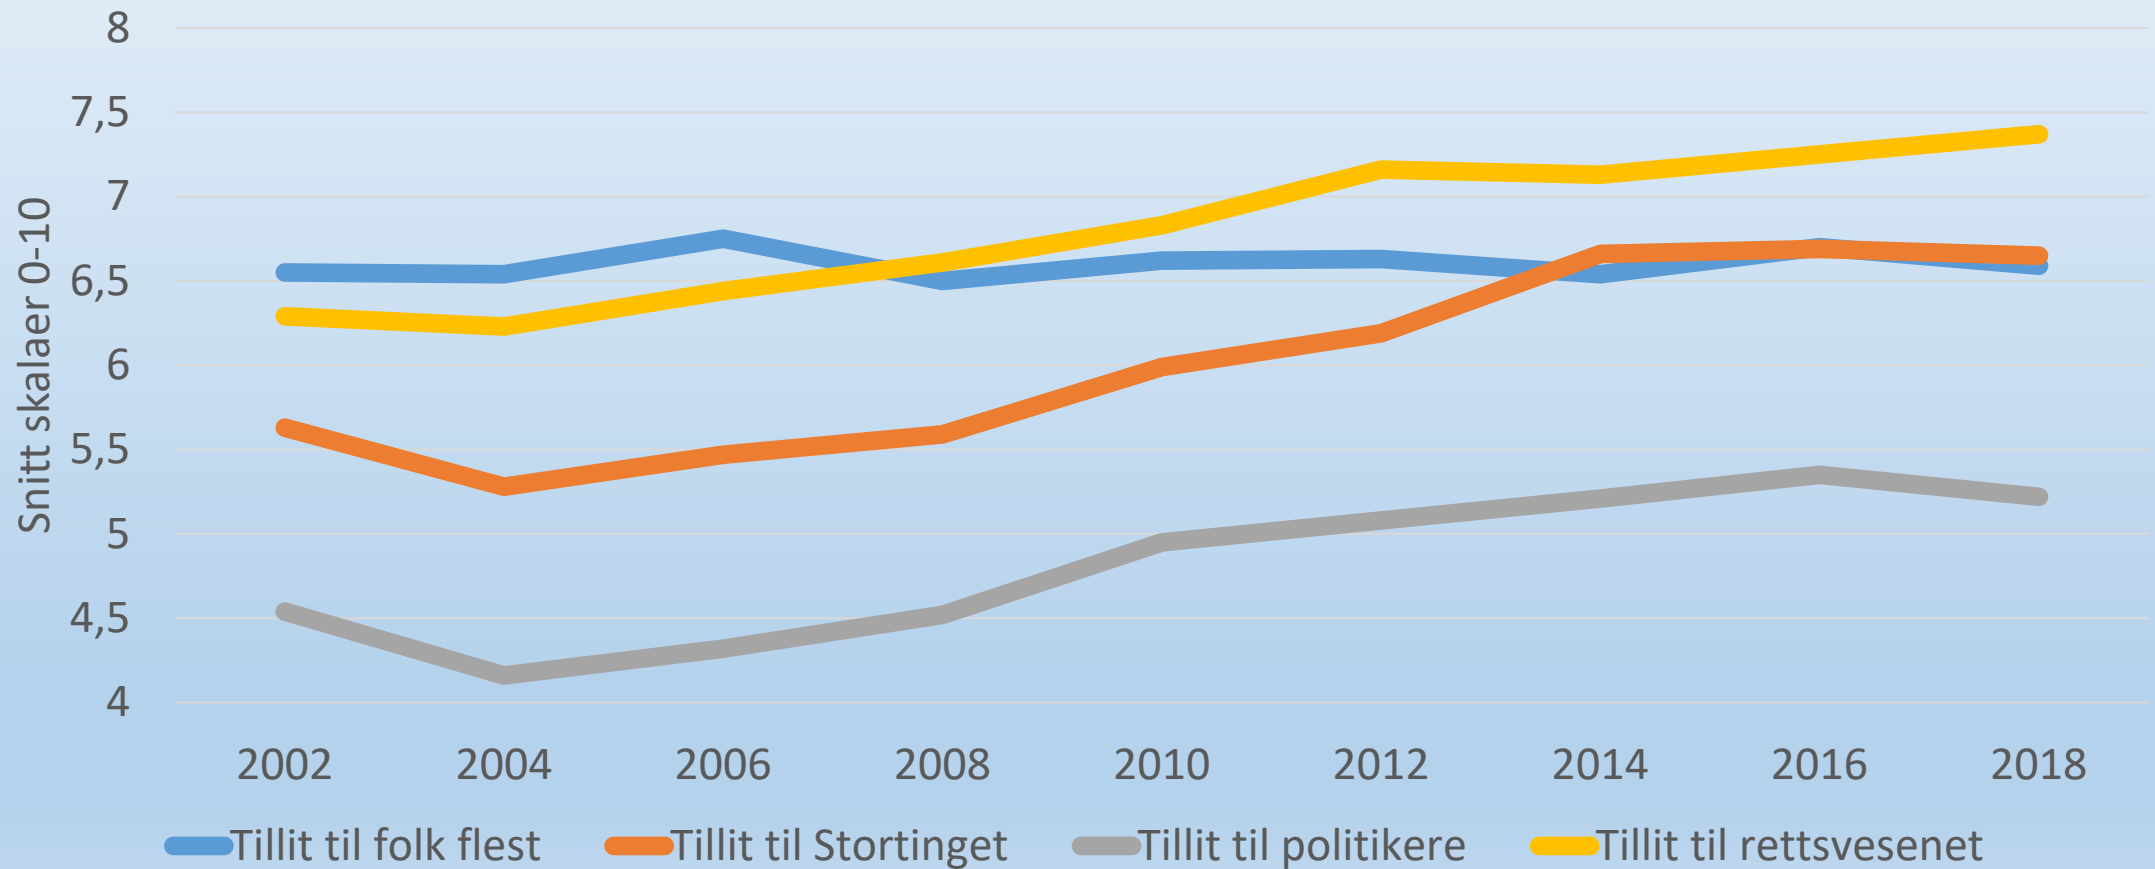

**INSTITUTT
FOR SAMFUNNS-
FORSKNING**

www.samfunnsforskning.no

Nordmenn er Europas mest naive

Nordmenn er Europas mest tillitsfulle - eller naive - folkeferd, viser europeisk undersøkelse. Fire av fem nordmenn sier de «stoler på folk flest».

FOTO: Terje Bendiksby / SCANPIX

Vi nordmenn trekker nisslua langt ned over øynene, og går i vannet. En fersk undersøkelse viser at vi kan være ganske naive.

Tillit i Norge 2002-18 (European Social Survey)