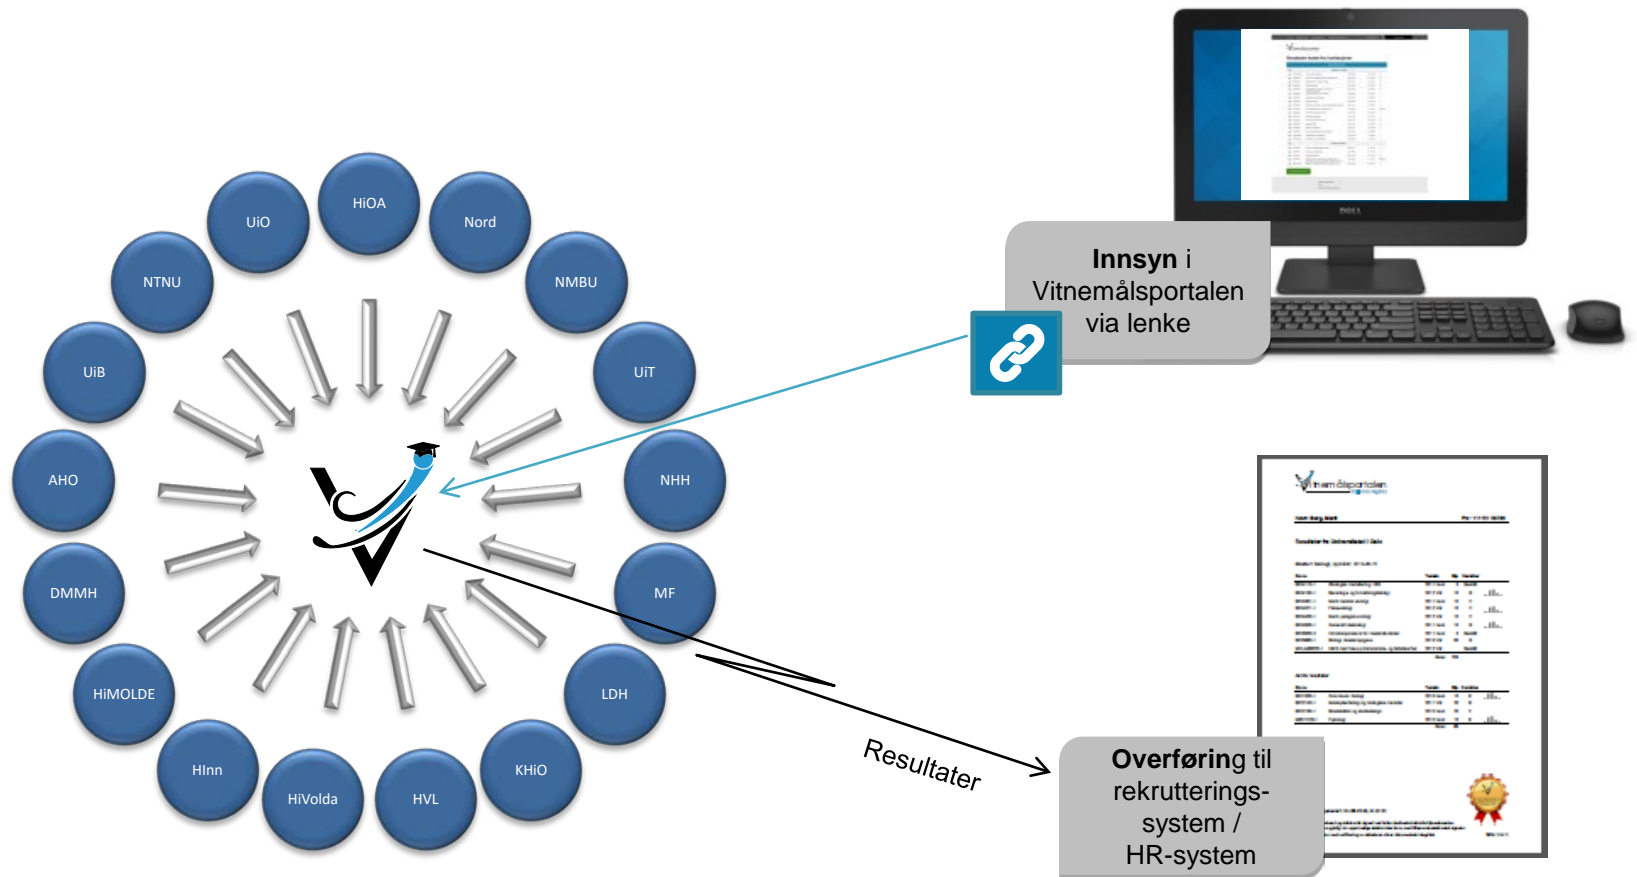

# Formålet med Vitnemålsportalen

---

- Sikre at resultater som deles er korrekte
- Forenkle prosesser
- Redusere behov for utskrifter/papir

# To ulike måter å dele resultater på:

- 1) Innsyn via lenke
- 2) overføring til HR-system